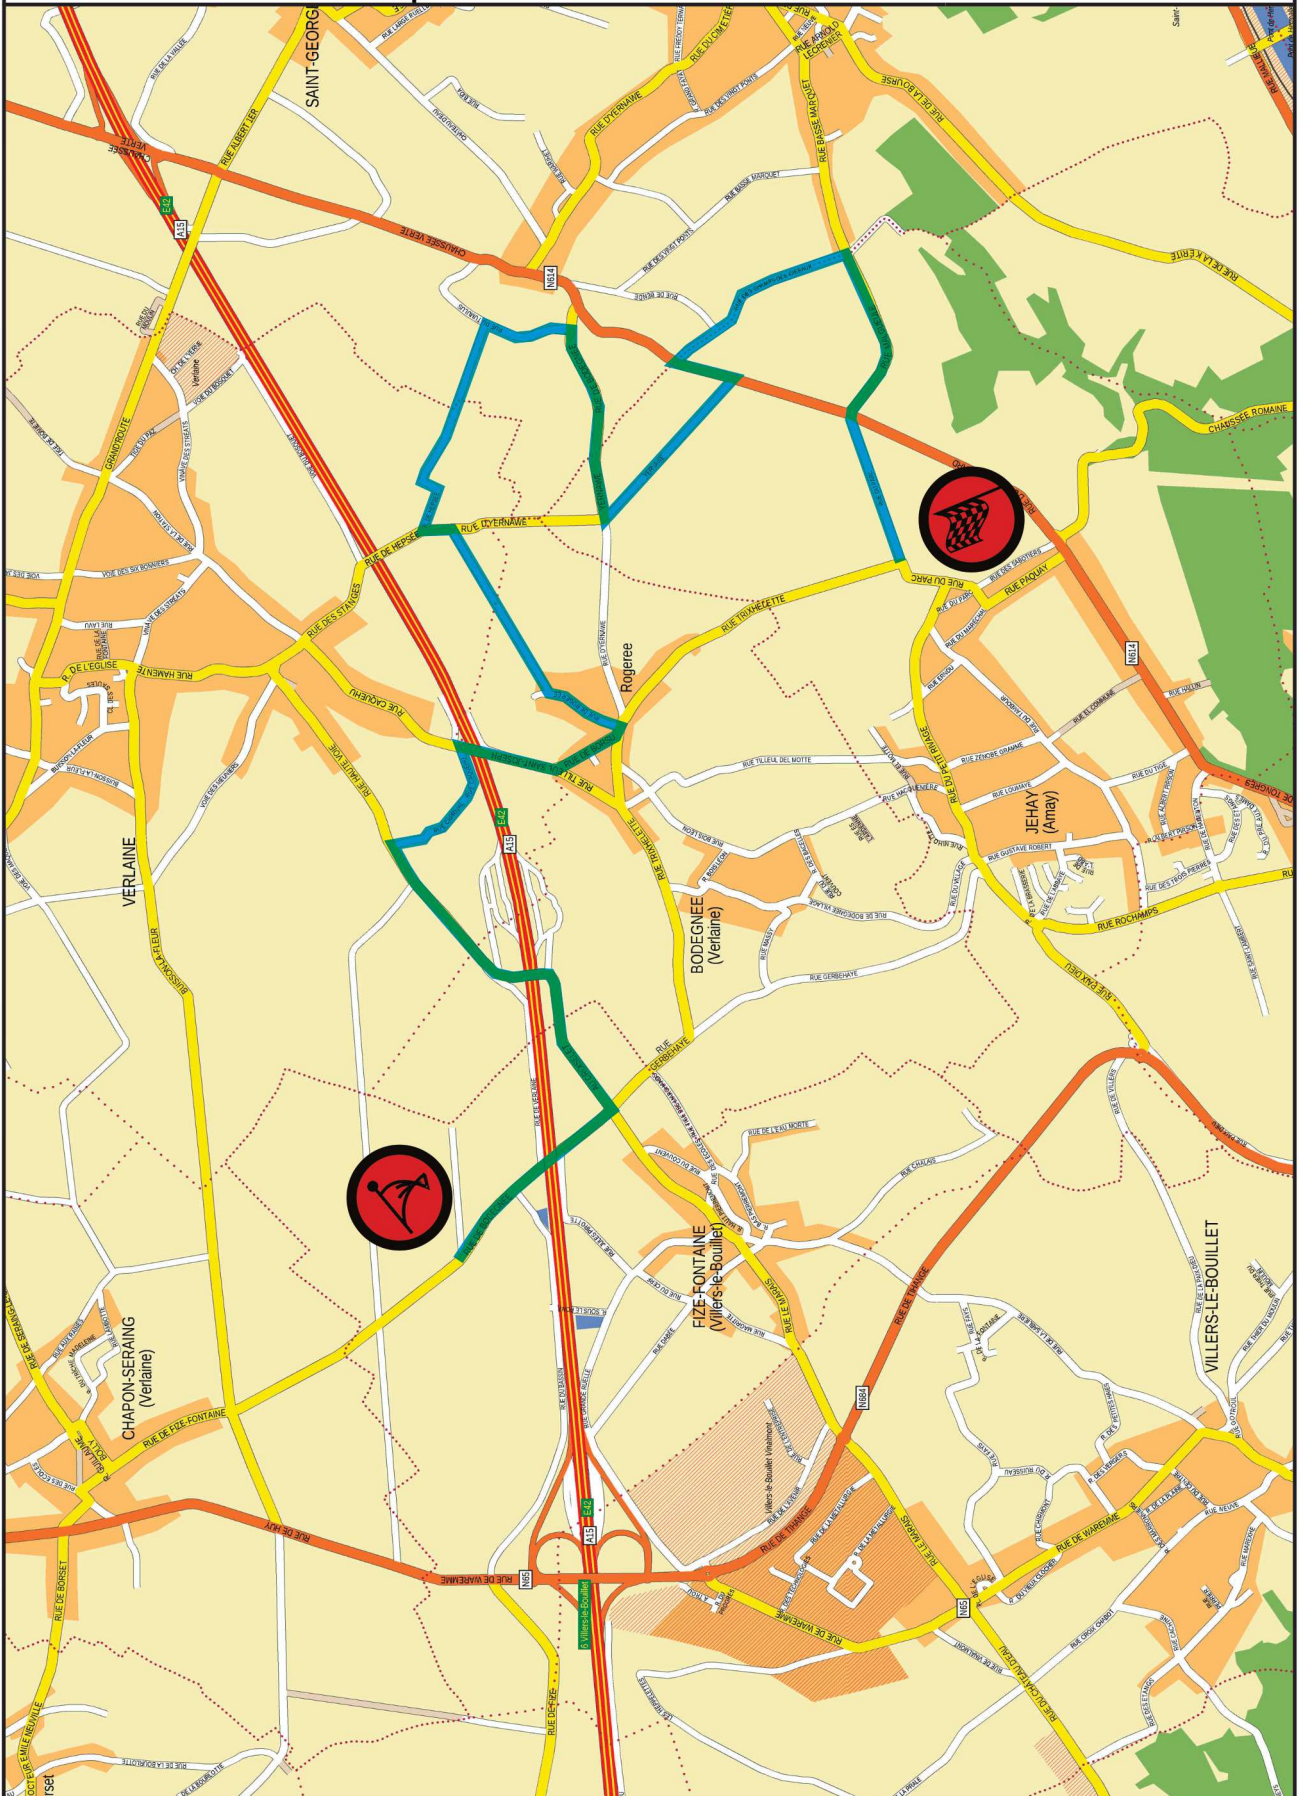

Rally du  
**CONDROZ-HUY**  
04-05-06/11/2022

# COMMUNE DE AMAY

## ES VERLAINE-JEHAY (10,75 km)

Rally du  
CONDROZ-HUY  
04-05-06/11/2022

COMMUNE DE AMAY  
ES VERLAINE-JEHAY (10,75 km)